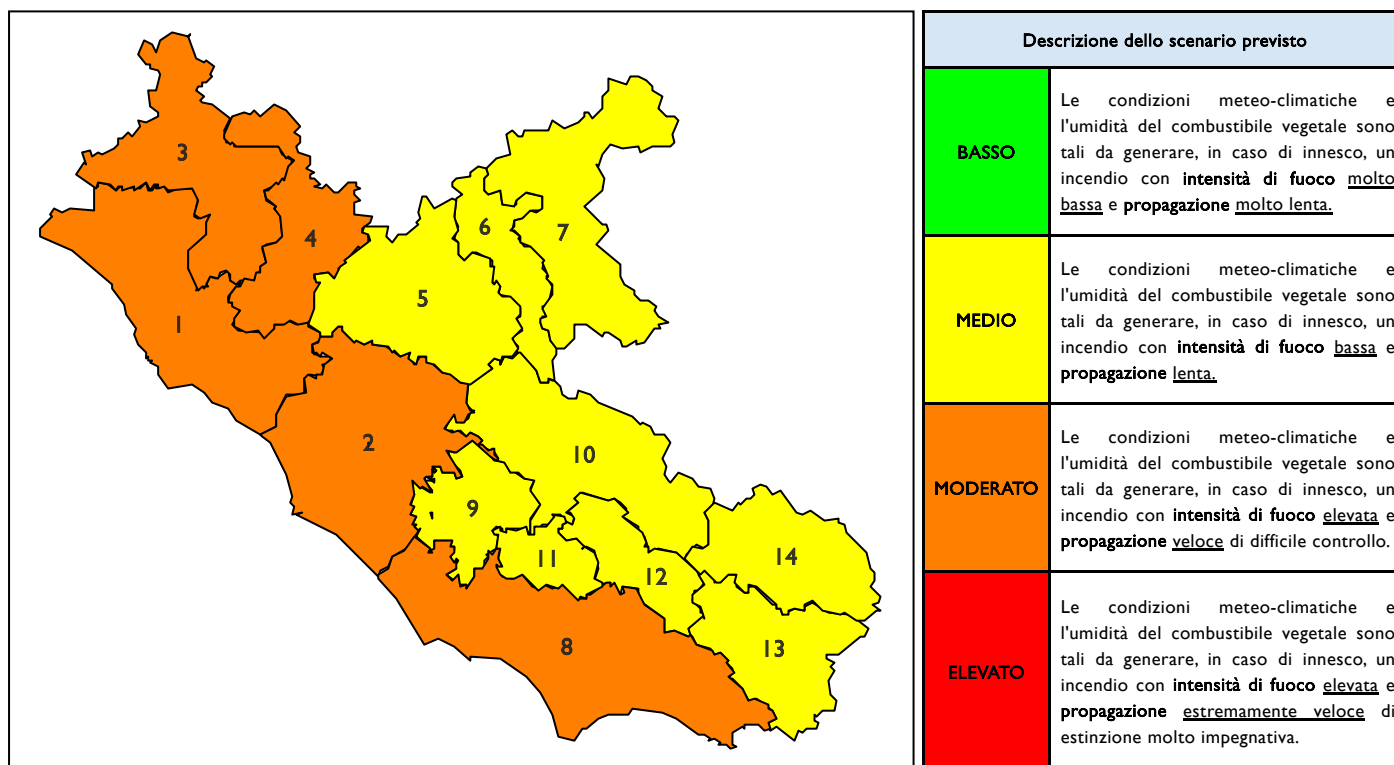

BOLLETTINO DI PERICOLOSITA' DA INCENDI BOSCHIVI

Previsioni per oggi 26-6-2026

Livello di pericolosità da incendio boschivo per Zona di Allerta AIB

Bollettino emesso nel periodo della campagna AIB Lazio sulla base del modello previsionale RISICOLazio, sviluppato in collaborazione con Fondazione CIMA, che fornisce un supporto per la valutazione della Pericolosità da incendio boschivo aggregata sulle Zone di Allerta AIB, approvate come parte integrante del Piano AIB Lazio 2020-2022 con DGR n° 270 del 15/05/2020. Il dettaglio della distribuzione dei Comuni nelle Zone AIB è consultabile al link https://protezionecivile.regione.lazio.it/zone_allerta_aib_comuni/. Le Norme Comportamentali per la popolazione sono consultabili al link https://protezionecivile.regione.lazio.it/norme_comportamentali_aib/.

Zona AIB	1	2	3	4	5	6	7	8	9	10	11	12	13	14
Livello Pericolosità	MODERATO	MODERATO	MODERATO	MODERATO	MEDIO	MEDIO	MEDIO	MODERATO	MEDIO	MEDIO	MEDIO	MEDIO	MEDIO	MEDIO

NOTE

Empty box for notes.

BOLLETTINO DI PERICOLOSITA' DA INCENDI BOSCHIVI

Previsioni per domani 27-6-2026

Livello di pericolosità da incendio boschivo per Zona di Allerta AIB

Bollettino emesso nel periodo della campagna AIB Lazio sulla base del modello previsionale RISICOLazio, sviluppato in collaborazione con Fondazione CIMA, che fornisce un supporto per la valutazione della Pericolosità da incendio boschivo aggregata sulle Zone di Allerta AIB, approvate come parte integrante del Piano AIB Lazio 2020-2022 con DGR n° 270 del 15/05/2020. Il dettaglio della distribuzione dei Comuni nelle Zone AIB è consultabile al link https://protezionecivile.regione.lazio.it/zone_allerta_aib_comuni/. Le Norme Comportamentali per la popolazione sono consultabili al link https://protezionecivile.regione.lazio.it/norme_comportamentali_aib/.

Zona AIB	1	2	3	4	5	6	7	8	9	10	11	12	13	14
Livello Pericolosità	MODERATO	MODERATO	MODERATO	MODERATO	MODERATO	MEDIO	MEDIO	MODERATO	MEDIO	MEDIO	MEDIO	MEDIO	MODERATO	MEDIO