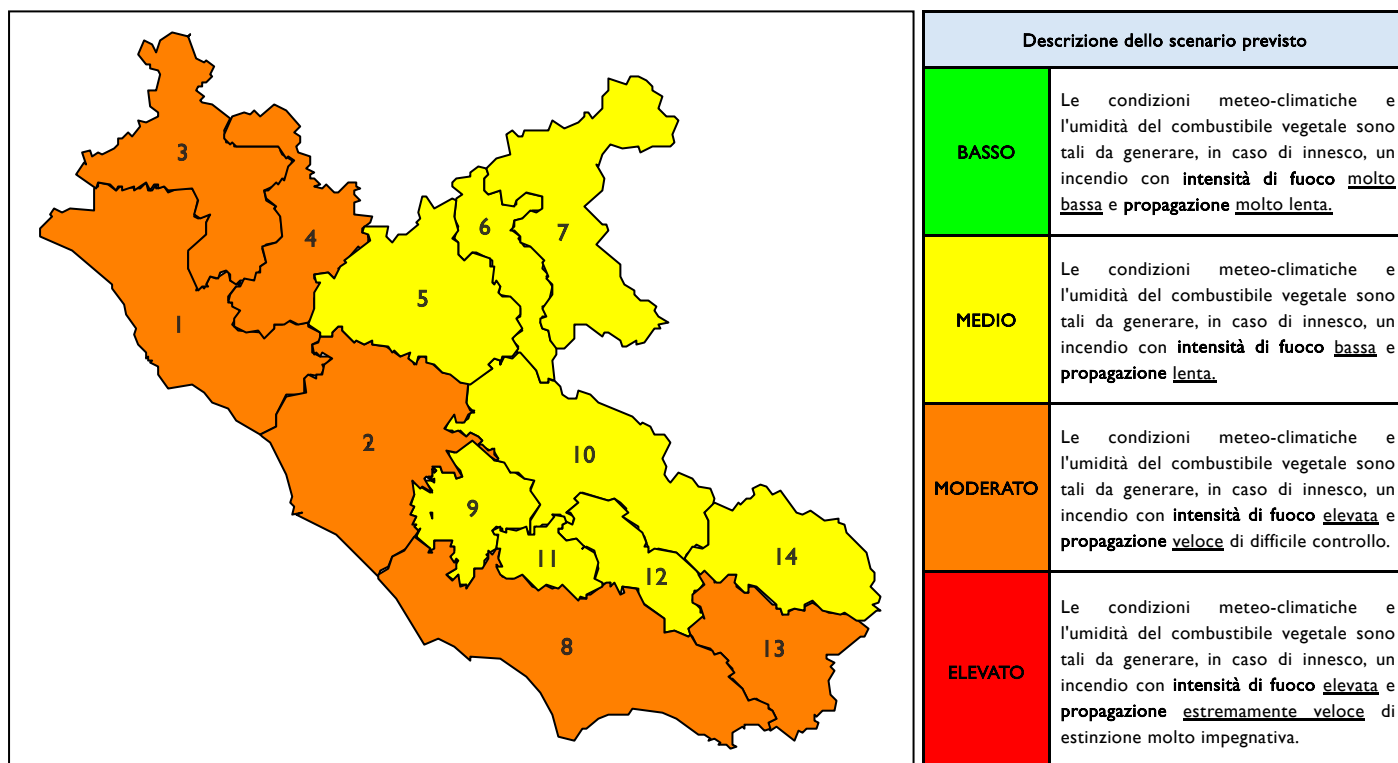

BOLLETTINO DI PERICOLOSITA' DA INCENDI BOSCHIVI

Previsioni per domani 27-6-2026

Livello di pericolosità da incendio boschivo per Zona di Allerta AIB

Bollettino emesso nel periodo della campagna AIB Lazio sulla base del modello previsionale RISICOLazio, sviluppato in collaborazione con Fondazione CIMA, che fornisce un supporto per la valutazione della Pericolosità da incendio boschivo aggregata sulle Zone di Allerta AIB, approvate come parte integrante del Piano AIB Lazio 2020-2022 con DGR n° 270 del 15/05/2020. Il dettaglio della distribuzione dei Comuni nelle Zone AIB è consultabile al link <https://protezionecivile.regione.lazio.it/zone_allerta_aib_comuni/>. Le Norme Comportamentali per la popolazione sono consultabili al link <https://protezionecivile.regione.lazio.it/norme_comportamentali_aib/>.

Zona AIB	1	2	3	4	5	6	7	8	9	10	11	12	13	14
Livello Pericolosità	MODERATO	MODERATO	MODERATO	MODERATO	MEDIO	MEDIO	MEDIO	MODERATO	MEDIO	MEDIO	MEDIO	MEDIO	MODERATO	MEDIO